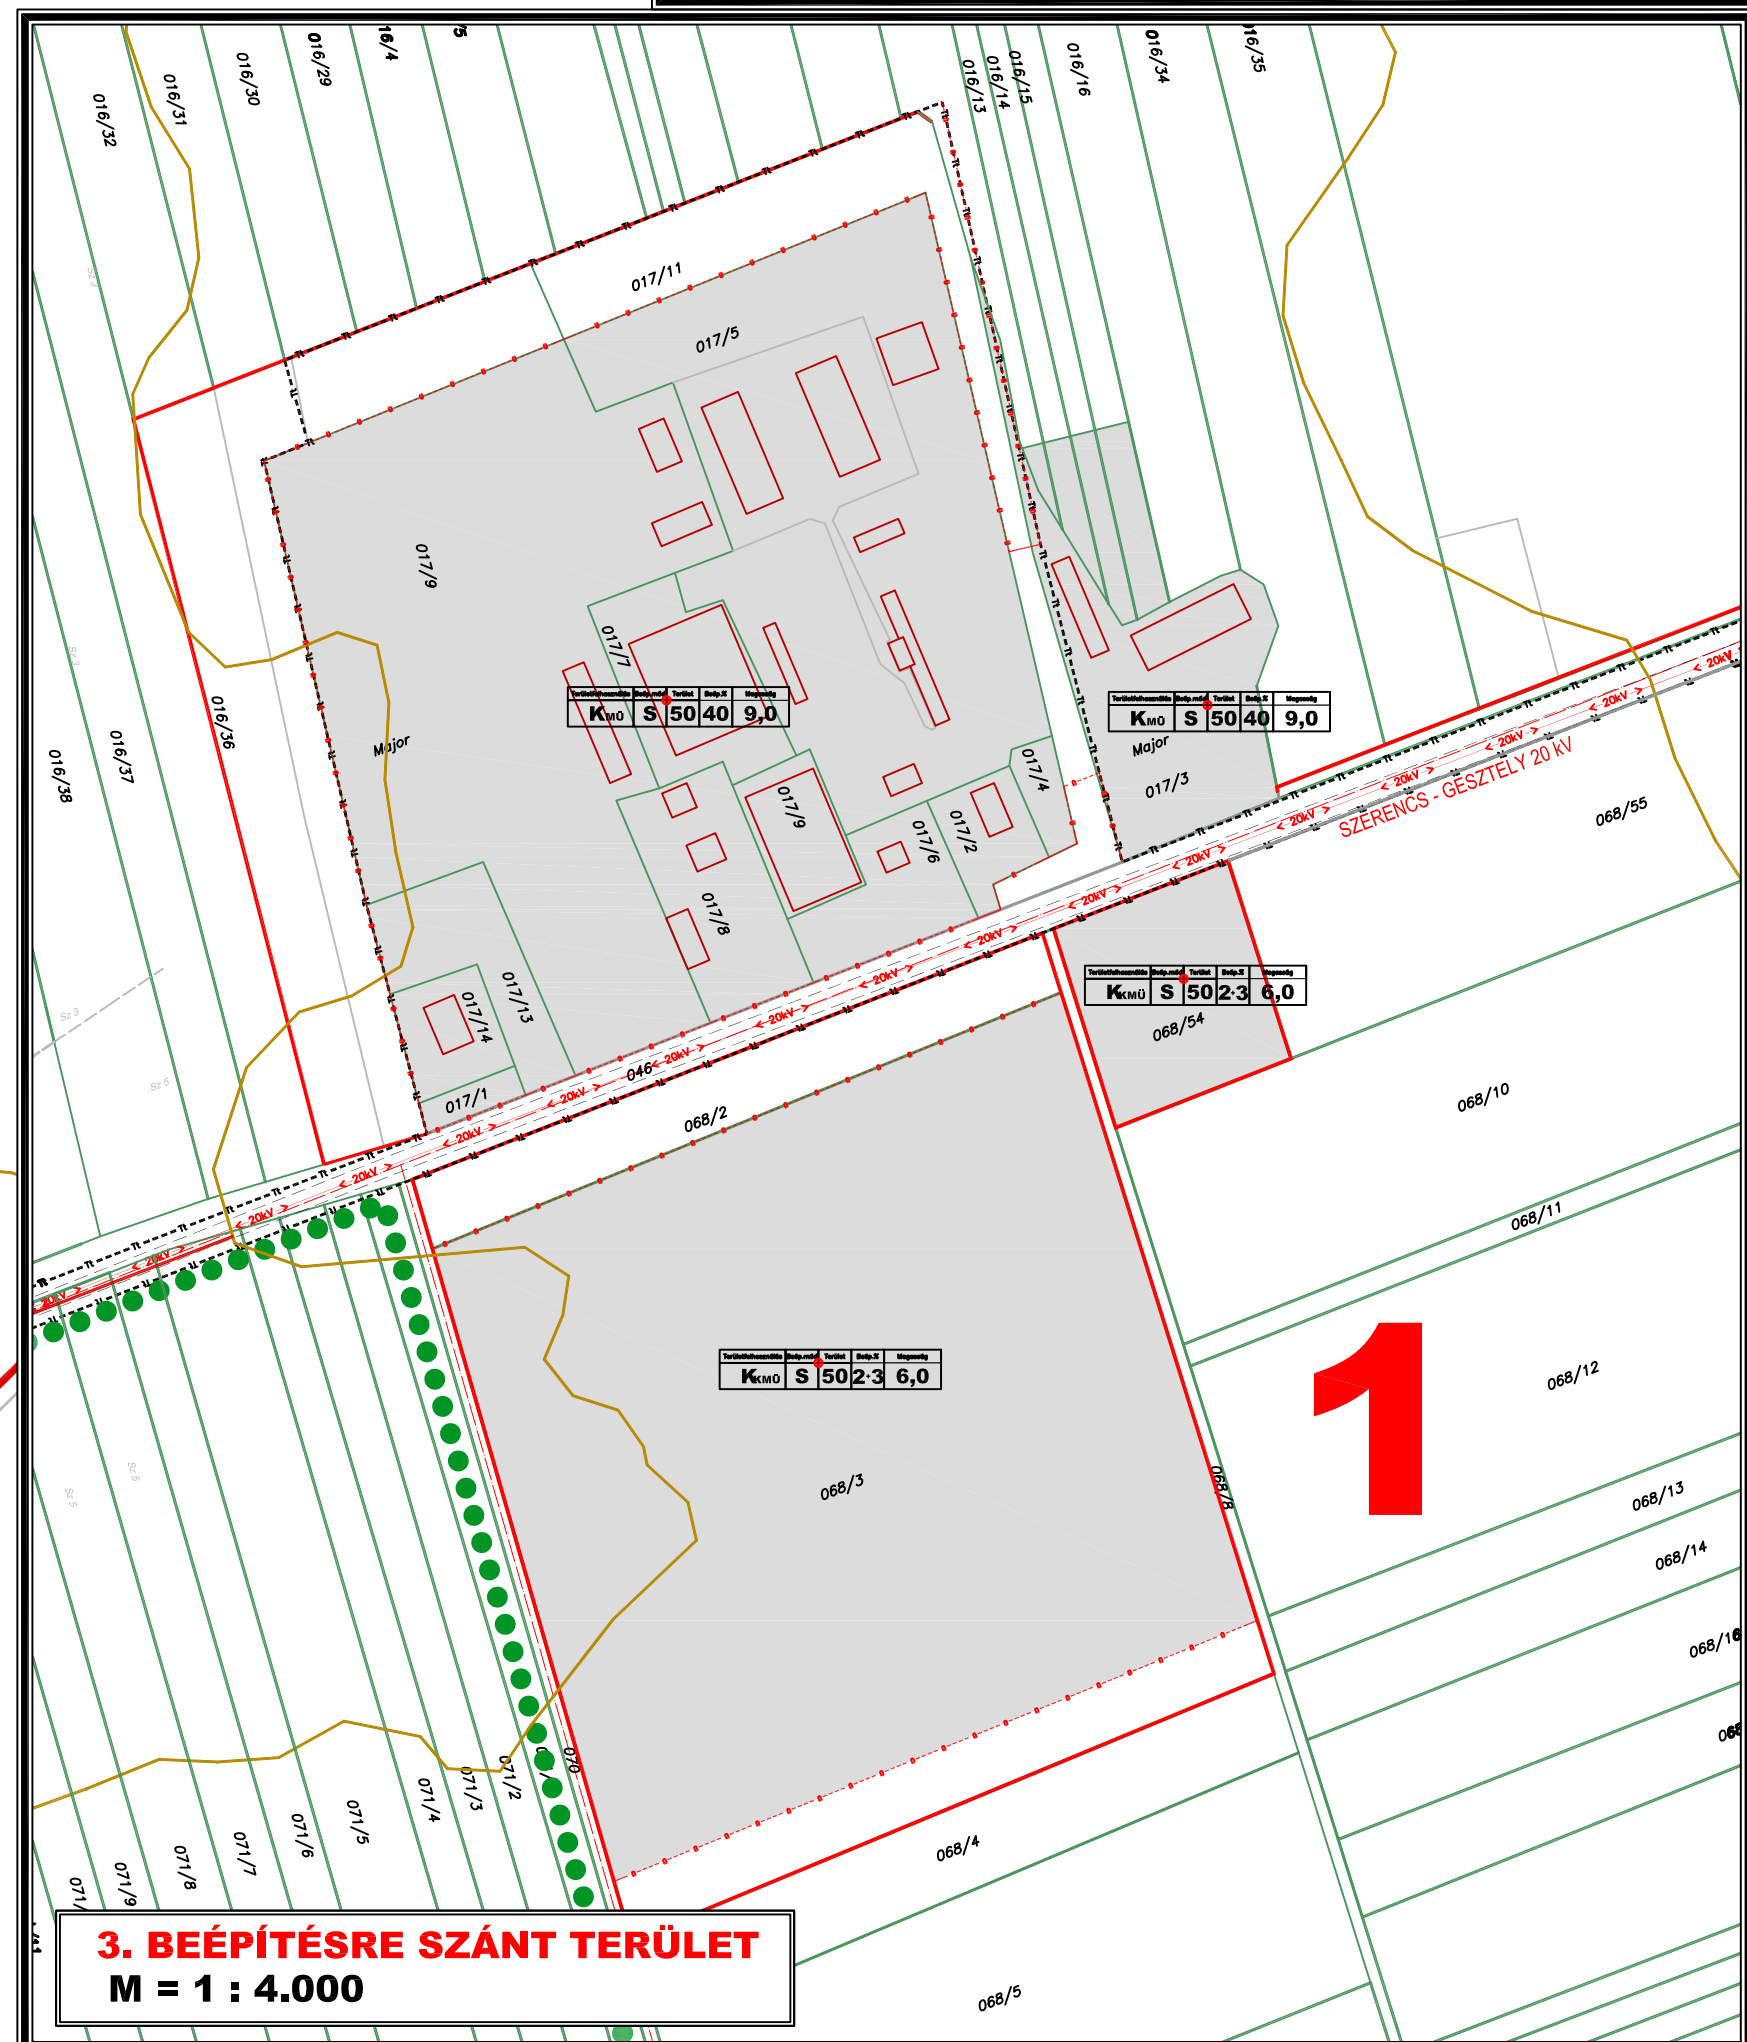

2. BEÉPÍTÉSRE SZÁNT TERÜLET
M = 1 : 4.000

3. BEÉPÍTÉSRE SZÁNT TERÜLET
M = 1 : 4.000