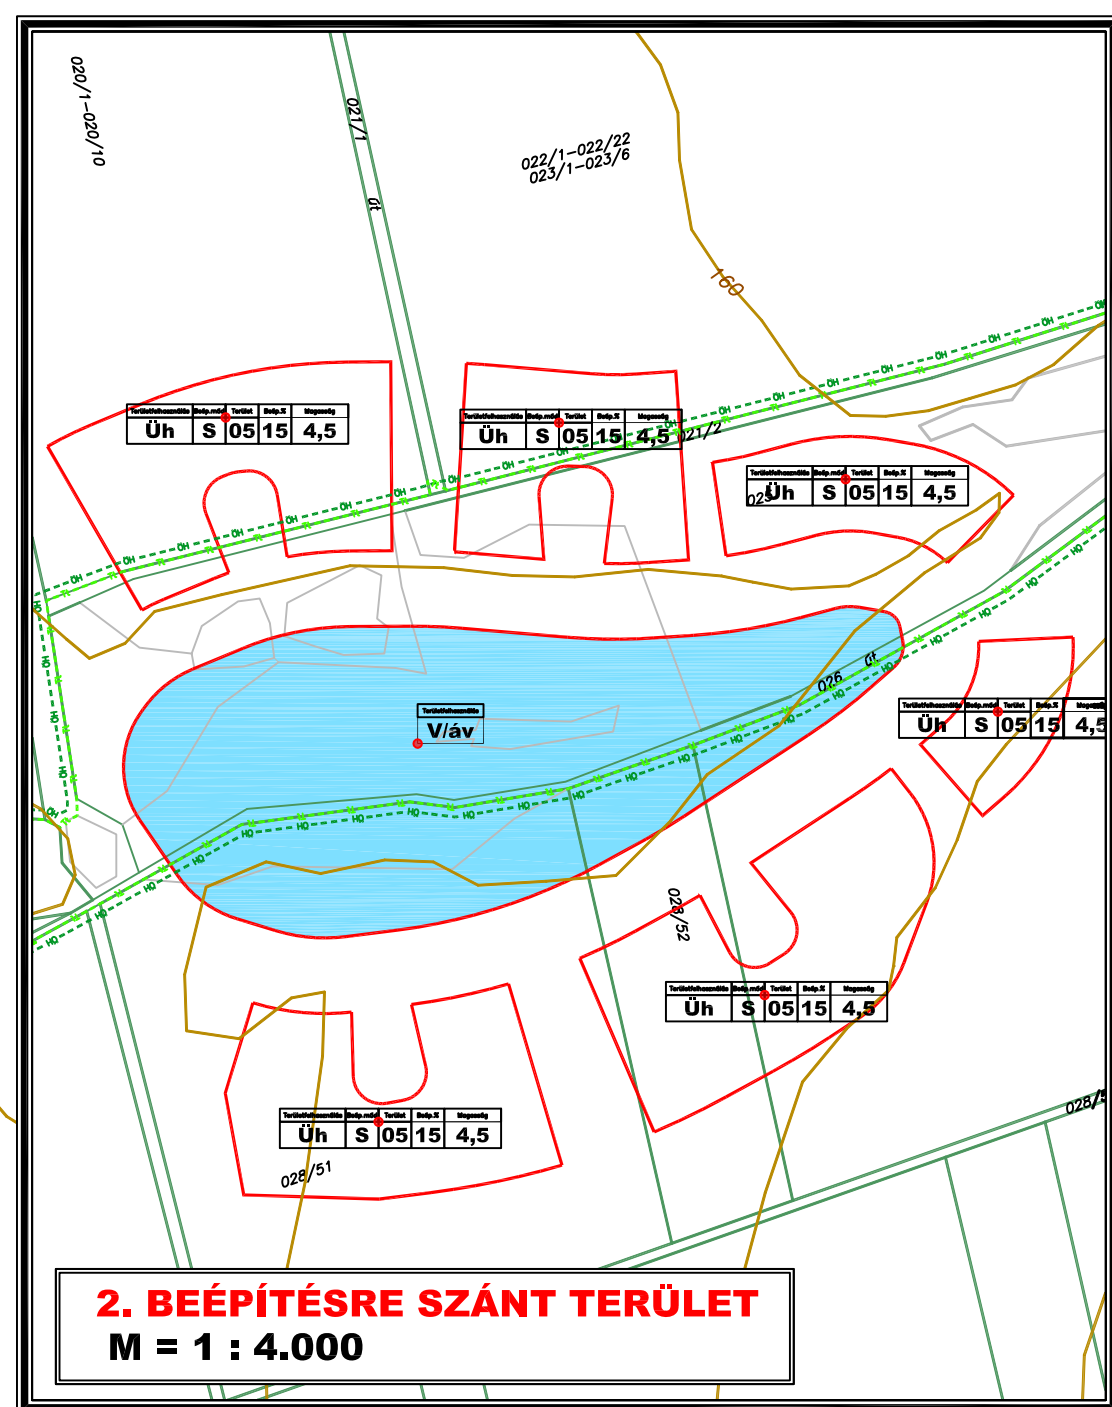

GESZTELY KÖZSÉG TELEPÜLÉSRENDEZÉSI TERVE

BELTERÜLET ÉS KÜLTERÜLETI BEÉPÍTÉSRE SZÁNT TERÜLETEK SZABÁLYOZÁSI TERVE

M = 1:2.000

A SZABÁLYOZÁSI TERV 7/2008.(VI.4) sz. ÖK RENDELETTEL JÓVÁHAGYVA

GESZTELY KÖZSÉG TELEPÜLÉSRENDEZÉSI TERVE BELTERÜLET ÉS KÜLTERÜLETI BEÉPÍTÉSRE SZÁNT TERÜLETEK SZABÁLYOZÁSI TERVE

M = 1 : 2.000